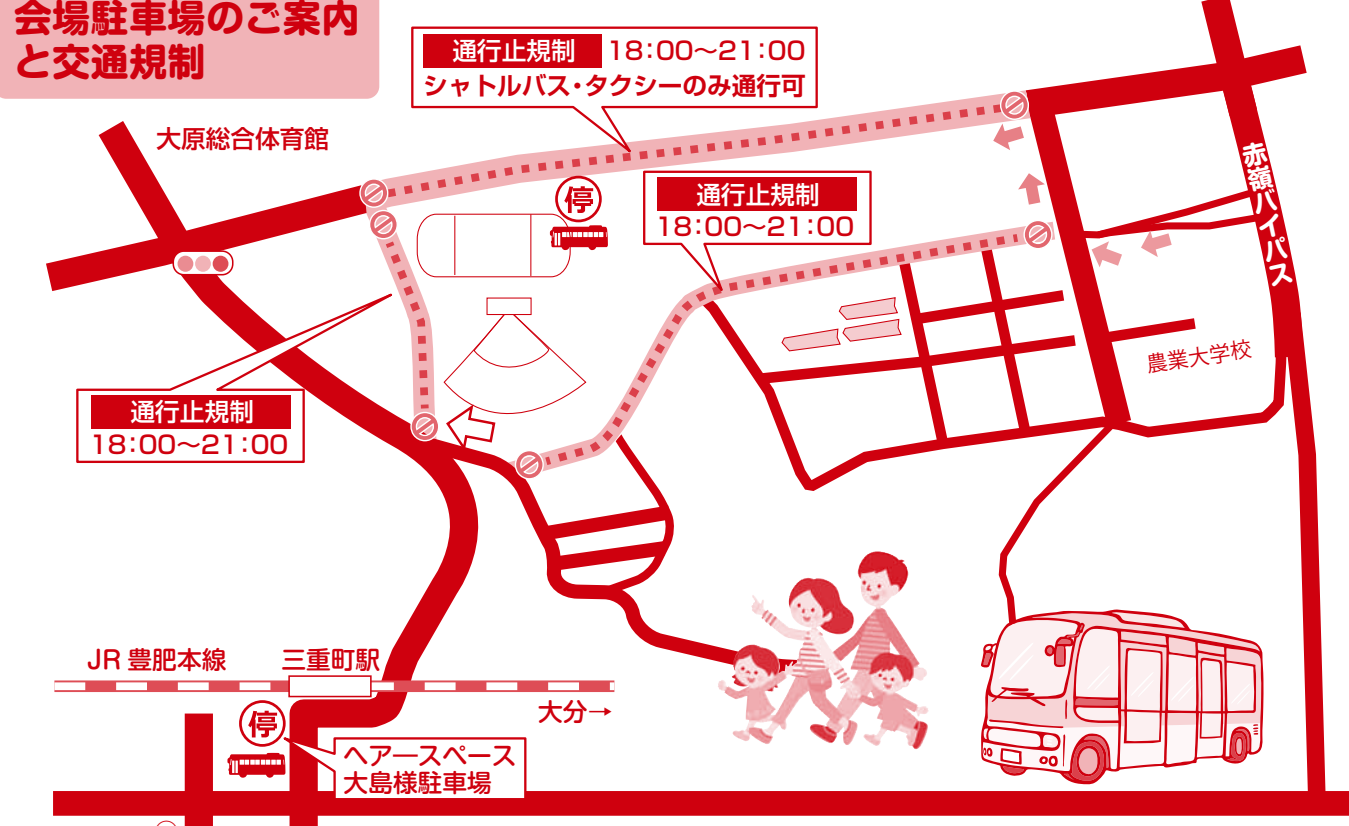

色とりどりの花火が秋の夜空を魅了する。

会場駐車場のご案内と交通規制

停 シャトルバス乗降場

豊後大野市三重町花火大会 シャトルバス運行予定

シャトルバス 運行協力金 行き乗車時に、1日200円(小学生以上)

豊後大野図書館横より 17:00~ 約5分おきに運行

駐車場名	場所	収容台数
第①駐車場	エイトピアおおの 駐車場	370台
第②駐車場	豊後大野市役所 駐車場	100台

●当日はシャトルバスを運行致します。

今年、会場周辺に駐車場がありませんので、シャトルバスをご利用ください。

●当日は混雑が予想されますので、できるだけ公共交通機関をご利用ください。

(JR三重町駅より徒歩10分、近くにシャトルバスも停車します)

●当日は警察官並びに交通指導員、駐車場係員、シャトルバス係員等の指示に従ってください。

●駐車場でのご事故等については、一切責任を負いません。

●会場周辺は通行止めが多く、車が混雑しますので、お近くの方は徒歩でご来場ください。

●万が一不発火薬(ラッキョー型のもの等)を見つけたら、すぐ主催者又は消防署等にお知らせください。

●花火大会周辺の自動車は、特に被害なきようご注意願います。

※ドローン無人飛行撮影機での飛行及び撮影は固く禁止致します。

主催：豊後大野市三重町花火大会実行委員会
共催：豊後大野市・豊後大野市商工会・豊後大野市三重町区長会
特別後援：豊後大野市医師会・豊肥経済同友会
後援：大分合同新聞社・J: COM 大分ケーブルテレコム株式会社

お問い合わせは、豊後大野市商工会へ TEL0974-22-1193

「ごみゼロ宣言」

会場内には、ゴミ箱を設けておりませんので、ゴミは各自で持ち帰るようご協力をお願いします。

※状況によっては、来年以降大会が中止になる可能性があります。