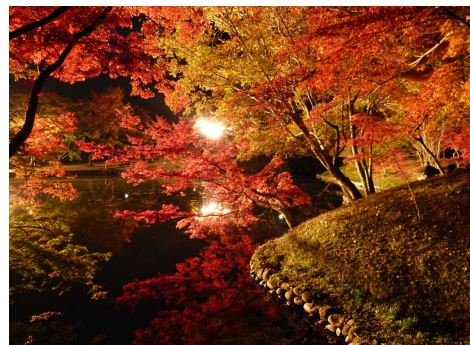

第42回

用作観光もみじ祭り

期間 令和5年11月3日(金・祝)～23日(木・祝)

場所 用作公園(豊後大野市朝地町上尾塚)

～カラオケ交流会～

日時 令和5年11月3日(金・祝)

10時～15時

場所 用作公園イベント広場

※雨天時は中止。

《お問い合わせ・参加申込》

カラオケ交流会実行委員会

TEL 090-6770-1638

(工藤佳代さん)

～用作夜神楽 水鏡～

日時 令和5年11月11日(土)

16時～20時

[雨天の場合は翌日に延期]

場所 用作公園 心字池 水上特設舞台

出演 板井迫神明社神楽座

深山流朝地神楽保存会

《お問い合わせ》

朝地駅観光案内所(9:00～14:00)

TEL 0974-72-0510

期間中は、草もちなどの販売も行っています

《ライトアップ》

期日 11月10日(金) 17日(金) 18日(土)

19日(日) 23日(木・祝)

時間 日没から午後9時まで

主催 第42回用作観光もみじ祭り実行委員会

協賛 J:COM大分ケーブルテレコム(株)

後援 豊後大野市 豊後大野市商工会朝地支所 大分合同新聞社 OBS大分放送 TOSテレビ大分

OAB大分朝日放送 エフエム大分

《問い合わせ》 豊後大野市朝地支所 (TEL) 0974-72-1111